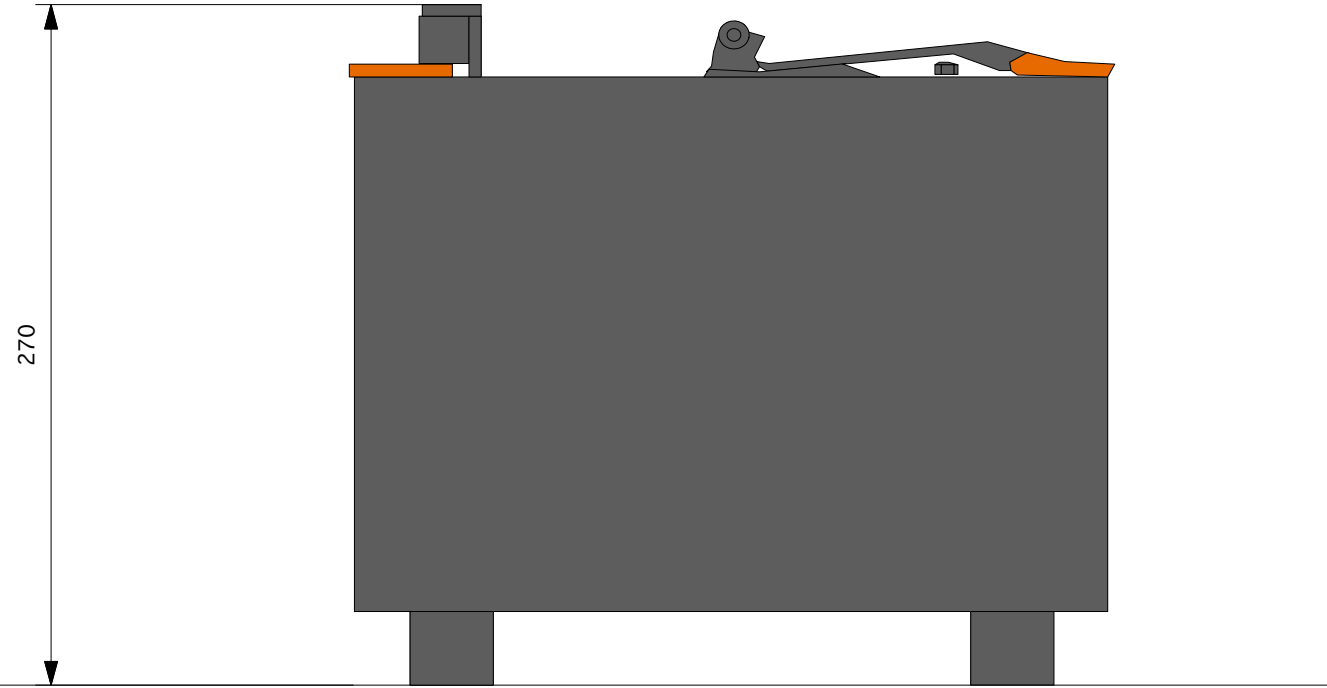

定格・仕様

- 製品名 : the cube
- 動作電圧 : 90~240VAC 50/60Hz
- 消費電力 : 350W
- サイズ : 203 x 302 x 270/mm
- 重量 : 7kg

株式会社 ザ・ロック

270

302

203

the cube 承認図

- 縮尺 : 1/3
- 単位 : mm