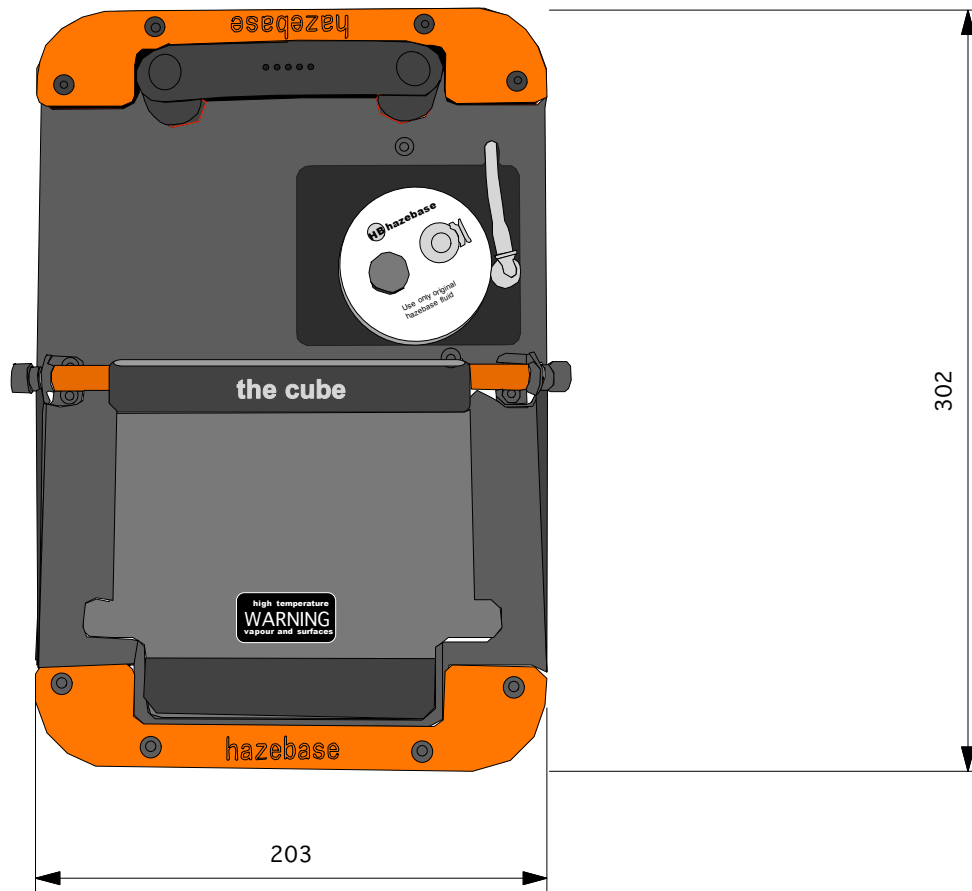

定格・仕様

- 製品名 : the cube
- 動作電圧 : 90~240VAC 50/60Hz
- 消費電力 : 350W
- サイズ : 203 x 302 x 270/mm
- 重量 : 7kg

株式会社 ザ・ロック

270

302

203

the cube 承認図

- 縮尺 : 1/3
- 単位 : mm